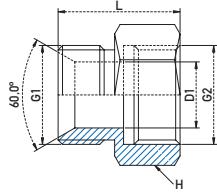

AGRFFR_X

Adaptor male / female
Male BSPP 60° cone seat /
female BSPP adaptor.

AGRFFR

AGRFFR_X

Adapteur mâle / femelle
Adapteur mâle BSPP, cône 60° /
femelle BSPP.

AGRFFR_X

Adapter AG / IG
AG BSPP mit 60° Konus / IG BSPP
Adapter.

"	Ø DN	D1 mm	L mm	G1 BSPP	G2 BSPP	H mm	REF
1/4"	6	4,7	25	1/4"	1/4"	19	AGRFFR 0404
3/8"	10	7,9	27	3/8"	3/8"	22	AGRFFR 0606
1/2"	12	11,1	31	1/2"	1/2"	27	AGRFFR 0808
5/8"	16	14,3	35	5/8"	5/8"	30	AGRFFR 1010
3/4"	20	16,7	35	3/4"	3/4"	32	AGRFFR 1212
1"	25	22,2	41	1"	1"	41	AGRFFR 1616
1 1/4"	32	28,6	43	1 1/4"	1 1/4"	50	AGRFFR 2020
1 1/2"	40	33,3	47	1 1/2"	1 1/2"	55	AGRFFR 2424
2"	50	46,0	53	2"	2"	70	AGRFFR 3232

"	Ø DN	D1 mm	L mm	G1 BSPP	G2 NPT	H mm	REF
1/4"	6	4,7	25,5	1/4"	1/4"	19	AGRFFN 0404
3/8"	10	7,9	28,5	3/8"	3/8"	22	AGRFFN 0606
1/2"	12	11,1	32,5	1/2"	1/2"	27	AGRFFN 0808
5/8"	16	14,3	34,5	5/8"	5/8"	30	AGRFFN 1010
3/4"	20	16,7	36,5	3/4"	3/4"	32	AGRFFN 1212
1"	25	22,2	42,5	1"	1"	41	AGRFFN 1616
1 1/4"	32	28,6	44,5	1 1/4"	1 1/4"	50	AGRFFN 2020
1 1/2"	40	33,3	48,5	1 1/2"	1 1/2"	55	AGRFFN 2424
2"	50	46,0	54,5	2"	2"	70	AGRFFN 3232