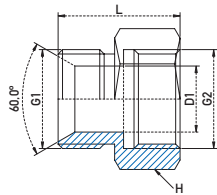

AGRFFR_X

Adaptor male / female
Male BSPP 60° cone seat /
female BSPP adaptor.

AGRFFR

AGRFFR_X

Adapteur mâle / femelle
Adapteur mâle BSPP, cône 60° /
femelle BSPP.

AGRFFR_X

Adapter AG / IG
AG BSPP mit 60° Konus / IG BSPP
Adapter.

"	Ø DN	D1 mm	L mm	G1 BSPP	G2 BSPP	H mm	REF
1/4"	6	4,7	25	1/4"	1/4"	19	AGRFFR 0404
3/8"	10	7,9	27	3/8"	3/8"	22	AGRFFR 0606
1/2"	12	11,1	31	1/2"	1/2"	27	AGRFFR 0808
5/8"	16	14,3	35	5/8"	5/8"	30	AGRFFR 1010
3/4"	20	16,7	35	3/4"	3/4"	32	AGRFFR 1212
1"	25	22,2	41	1"	1"	41	AGRFFR 1616
1 1/4"	32	28,6	43	1 1/4"	1 1/4"	50	AGRFFR 2020
1 1/2"	40	33,3	47	1 1/2"	1 1/2"	55	AGRFFR 2424
2"	50	46,0	53	2"	2"	70	AGRFFR 3232

AGRFFN_X

Adaptor male / female
Male BSPP 60° cone seat /
female NPSM adaptor.

AGRFFN

AGRFFN_X

Adapteur mâle / femelle
Adapteur mâle BSPP, cône 60° /
femelle NPSM.

AGRFFN_X

Adapter AG / IG
AG BSPP mit 60° Konus /
IG NPSM Adapter.

"	Ø DN	D1 mm	L mm	G1 BSPP	G2 NPT	H mm	REF
1/4"	6	4,7	25,5	1/4"	1/4"	19	AGRFFN 0404
3/8"	10	7,9	28,5	3/8"	3/8"	22	AGRFFN 0606
1/2"	12	11,1	32,5	1/2"	1/2"	27	AGRFFN 0808
5/8"	16	14,3	34,5	5/8"	5/8"	30	AGRFFN 1010
3/4"	20	16,7	36,5	3/4"	3/4"	32	AGRFFN 1212
1"	25	22,2	42,5	1"	1"	41	AGRFFN 1616
1 1/4"	32	28,6	44,5	1 1/4"	1 1/4"	50	AGRFFN 2020
1 1/2"	40	33,3	48,5	1 1/2"	1 1/2"	55	AGRFFN 2424
2"	50	46,0	54,5	2"	2"	70	AGRFFN 3232

Choose your material:
X = 0 = Galva. steel
X = 1 = SS 304
X = 2 = SS 316
X = 3 = 316 TI

Other materials on request.
We reserve the right
to alter the specifications
without notice.

Choisissez votre matière:
X = 0 = Acier
X = 1 = Inox 304
X = 2 = Inox 316
X = 3 = Inox 316L

Autres matières sur demande.
Nous nous réservons le droit
de changer ces informations
sans préavis.

Wählen Sie Ihre Werkstoff:
X = 0 = Galv. Stahl
X = 1 = 1.4306
X = 2 = 1.4401/1.4404
X = 3 = 1.4571

Abweichende Werkstoffe auf
Anfrage.
Wir behalten uns das Recht
vor, Änderungen ohne vorherige
Mitteilung durchzuführen.